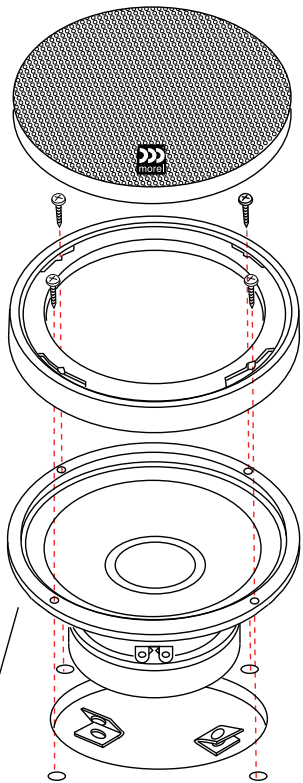

Установка НЧ-динамика

6½