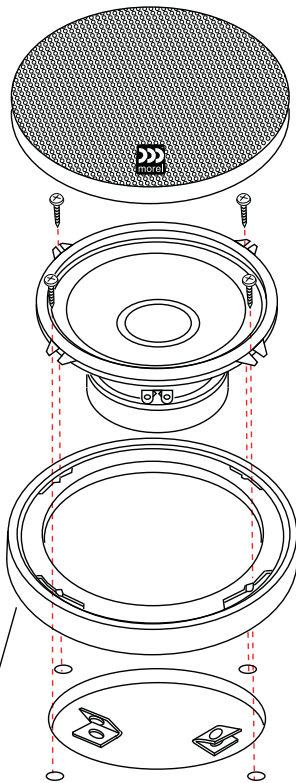

Установка НЧ-динамика

6½

5¼

Установка ВЧ-динамика

Утопленный монтаж

1

2

3

4